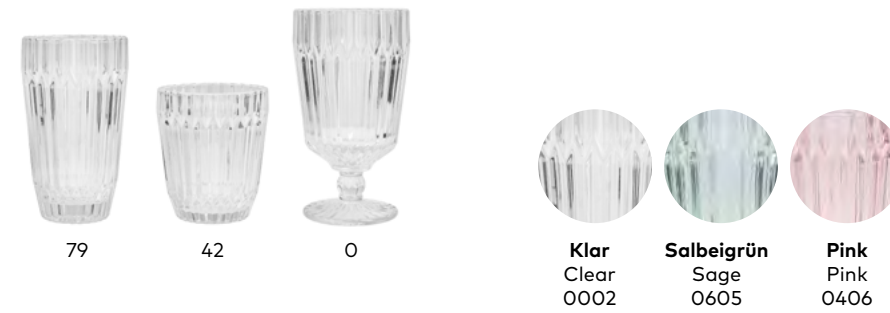

Copolyester

Sole	136
Veranda	138

Archie

Form T130

Artikel/Farbe Item/Color	Größe Size	Art. Nr. Art. No.	Preis/St. € Price/pc €	VPE PU	St./Pal. Pool	Höhe mm Height mm	Ø mm	Inhalt ml Capa- city ml	Gewicht g Weight g	EAN/St. EAN/pc
ARCHIE										
LONGDRINK LONGDRINK										
Klar Clear	79	T130.079.0002	5,95 €	6	288	150	85	440	440	4001836128216
Salbeigrün Sage	79	T130.079.0605	5,95 €	6	288	150	85	440	440	4001836128230
Pink Pink	79	T130.079.0406	5,95 €	6	288	150	85	440	440	4001836128247
UNIVERSAL BECHER ALLROUND TUMBLER										
Klar Clear	42	T130.042.0002	5,50 €	6	480	105	90	370	380	4001836128254
Salbeigrün Sage	42	T130.042.0605	5,50 €	6	480	105	90	370	380	4001836128261
Pink Pink	42	T130.042.0406	5,50 €	6	480	105	90	370	380	4001836128278
UNIVERSALKELCH ALLROUND GLASS										
Klar Clear	0	T130.000.0002	6,90 €	6	288	165	91	420	490	4001836128186
Salbeigrün Sage	0	T130.000.0605	6,90 €	6	288	165	91	420	490	4001836128193
Pink Pink	0	T130.000.0406	6,90 €	6	288	165	91	420	490	4001836128209