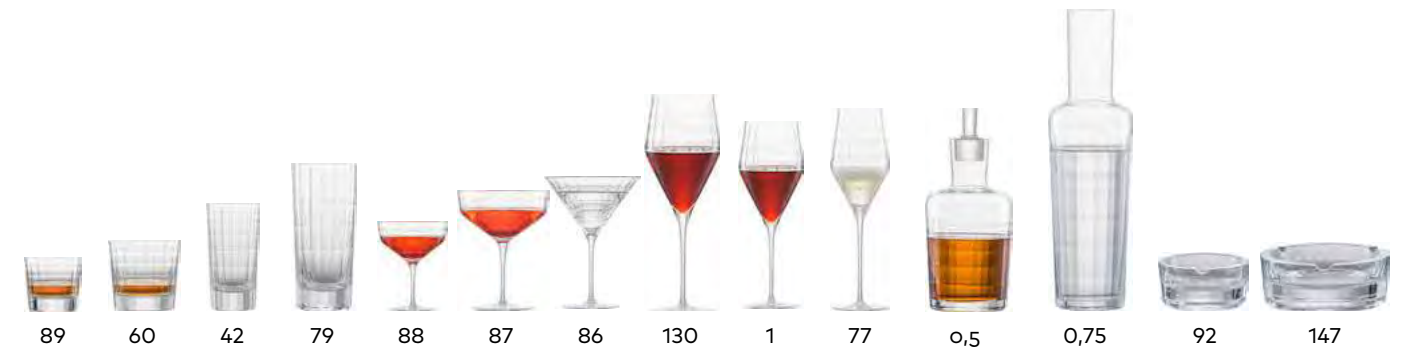

Hommage Carat by Charles Schumann

Form 8780, 1361

Artikel Item	Größe Size	Bestell- Nr. neu new Order no.	Bestell- Nr. alt former Order no.	Preis/ St. € Price/ pc €	Artikel per VE Item per VE	St./ Pal. Pool	Höhe mm Height mm	Ø mm dia. mm	Inhalt ml Ca- capacity ml	EAN der VE EAN per package
BECHER TUMBLER (FORM 8780)										
Whisky klein Whisky small	89	122358	117148	31,90€	6	576	82	88	274	4001836098434
Whisky groß Whisky large	60	122359	117149	31,90€	6	576	91	96	384	4001836098441
Longdrink klein Longdrink small	42	122360	117150	31,90€	6	720	140	70.5	330	4001836098458
Longdrink groß Longdrink large	79	122361	117151	31,90€	6	456	167	75	445	4001836098465
COCKTAIL (FORM 1361)										
Cocktailschale klein Cocktail Cup small	88	122362	117152	35,15€	6	396	126	100	231	4001836098472
Cocktailschale groß Cocktail Cup large	87	122363	117153	35,15€	6	216	151	119	364	4001836098489
Martini	86	122364	117154	35,15€	6	216	169	123	287	4001836098496
WEIN UND CHAMPAGNER WINE AND CHAMPAGNE (FORM 1361)										
Bordeaux	130	122365	117155	36,02€	6	180	247	88	453	4001836098656
Weinglas Allround Wine Glass Allround	1	122366	117156	36,02€	6	342	227	80	334	4001836098847
Champagner mit MP * Champagne with EP *	77	122367	117157	36,02€	6	396	240	70.5	253	4001836099363
KARAFFE CARAFE (FORM 1361)										
Whiskykaraffe ** Whisky Carafe **	0.5	122308	117158	132,50€	1	180	250	111	500	4001836095440
Wasserflasche ** Water Carafe **	0.75	122309	117160	117,18€	1	200	307	85.5	750	4001836095471
ASCHENBECHER ASHTRAY (FORM 1361)										
Aschenbecher ** Ashtray **	92	122311	117161	46,66€	1	490	45	92	-	4001836095501
Zigarrenascher ** Cigar Ashtray **	147	122312	117162	58,59€	1	490	55	147	-	4001836095549

* mit Moussierpunkt with effervescence point

** erhältlich im ZWIESEL GLAS Consumer Packaging (Bar Premium)
available in ZWIESEL GLAS Consumer Packaging (Bar Premium)