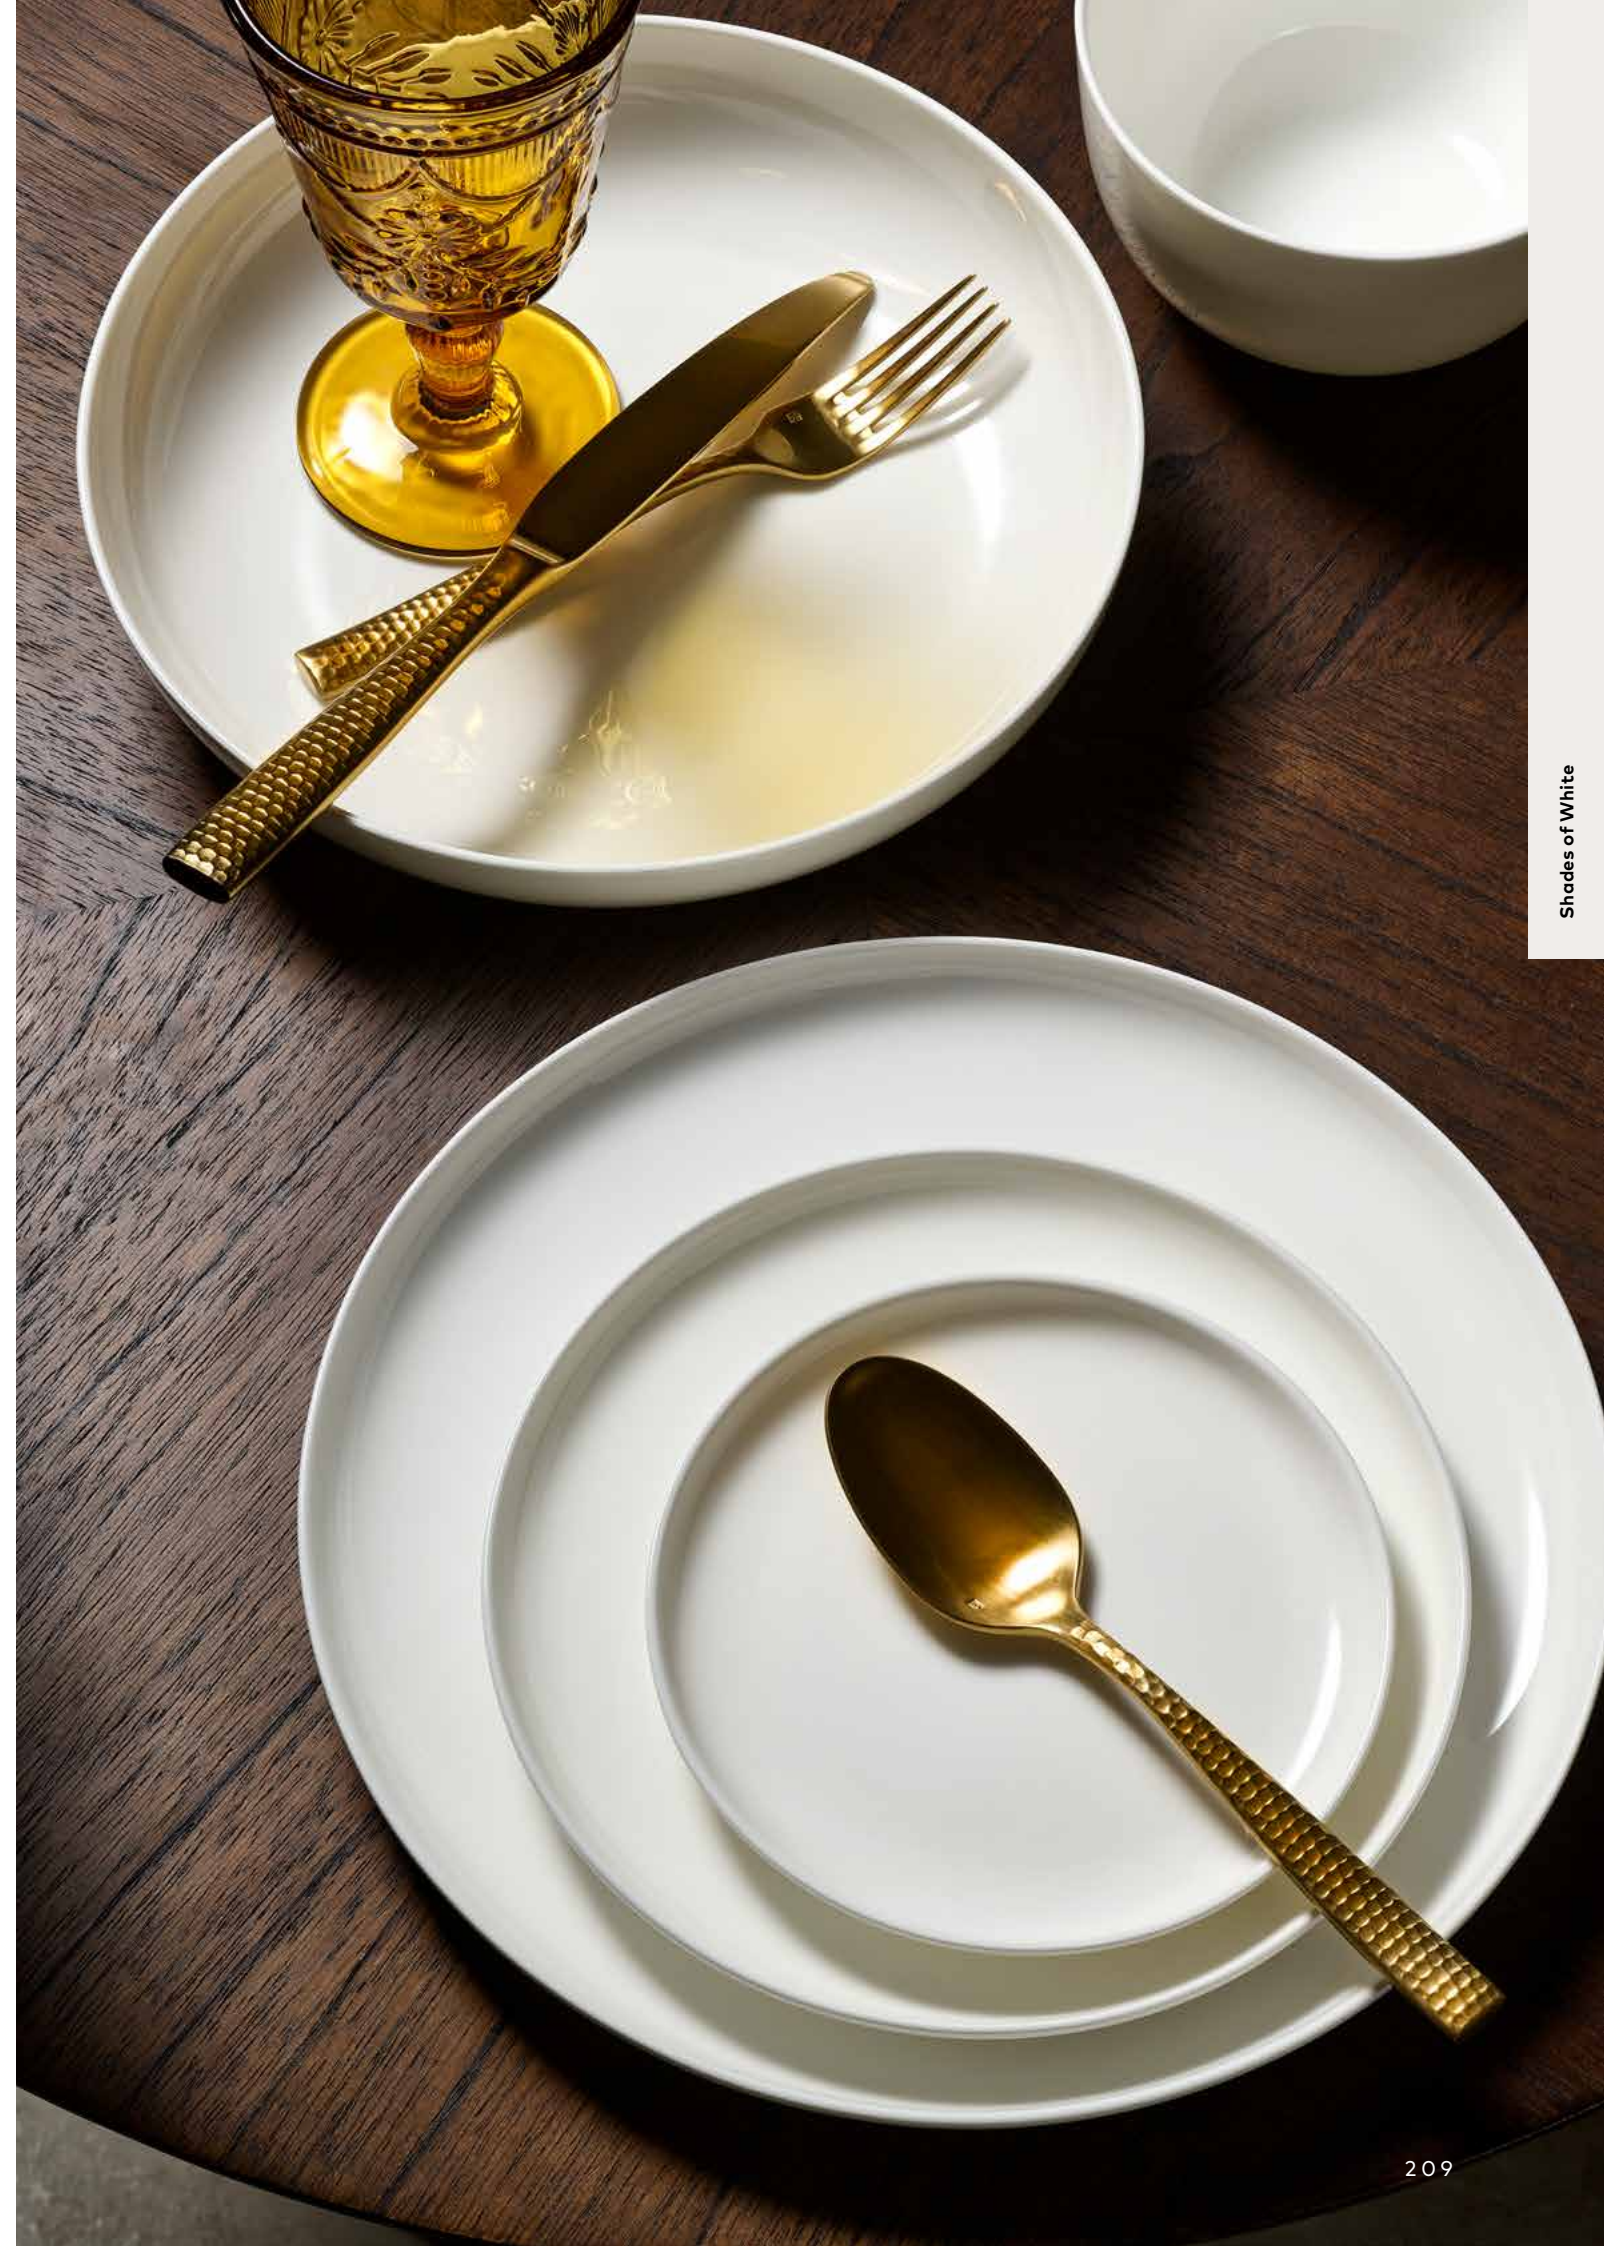

Artikel Item	Art. Nr. Art. No.	Preis/St. € Price/pc €	VPE PU	Inhalt ml Content fl. oz	Ø mm	Höhe mm Height mm	Gewicht g Weight g	EAN/St. EAN/pc
MODERN COUPE								
Platte rechteckig tief 14,5x9cm Platter rectangular deep 14,5x9cm	D440.264.0000	4,73 €	6		143x86	30	175	4001836123181
Platte rechteckig tief 29x9cm Platter rectangular deep 29x9cm	D440.279.0000	8,82 €	6		290x90	30	670	4001836123198
Platte rechteckig tief 43x9cm Platter rectangular deep 43x9cm	D440.293.0000	13,60 €	4		423x94	30	535	4001836123204
Bowl hoch 13cm (700ml) Bowl high 13cm (700ml)	D440.313.0000	9,40 €	4	710ml 24oz	135	80	285	4001836123297
Bowl 13,5cm (350ml) Bowl 13,5cm (350ml)	D440.314.0000	5,90 €	4		135	45	560	4001836129770
Bowl 15cm (650ml) Bowl 15cm (650ml)	D440.315.0000	6,90 €	4	650ml 22oz	150	35	212	4001836129787
Espresso-Tasse 0,09l Espresso Cup 0,09l	D440.409.0000	5,78 €	4	90ml 3oz	60	51	75	4001836126069
Espresso-Untertasse 11,5cm Espresso Saucer 11,5cm	D440.459.0000	4,15 €	4		115	15	95	4001836126113
Kaffee-Tasse 0,18l Coffee Cup 0,18l	D440.418.0000	7,14 €	4	180ml 6oz	73	65	115	4001836126076
Kaffee-Tasse 0,24l Coffee Cup 0,24l	D440.423.0000	8,09 €	4	240ml 8oz	80	70	140	4001836126083
Cappuccino-Tasse 0,32l Cappuccino Cup 0,32l	D440.435.0000	10,45 €	4	320ml 11oz	90	72	165	4001836126090
Kombi-Untertasse mit Doppelspiegel 14cm Multi Purpose Saucer Double Well 14cm	D440.468.0000	4,73 €	4		140	15	115	4001836126137
Becher 0,35l Mug 0,35l	D440.436.0000	8,82 €	4	350ml 12oz	85	83	170	4001836126106

Shades of White