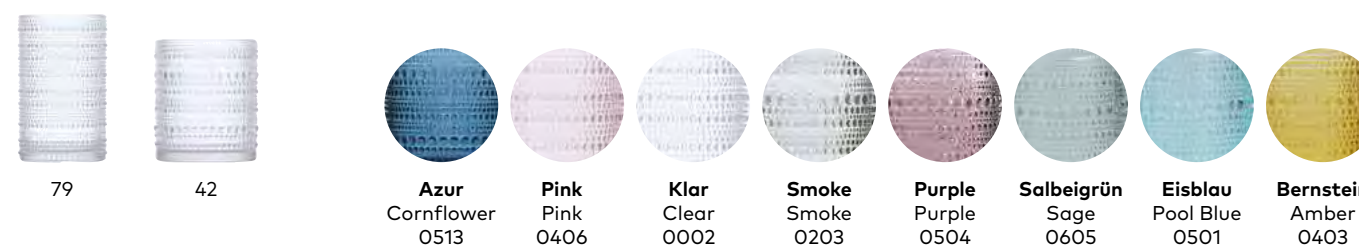

Jupiter

Form T100

Artikel/Farbe Item/Color	Größe Size	Art. Nr. Art. No.	Preis/St. € Price/pc €	VPE PU	St./Pal. Pool	Höhe mm Height mm	Ø mm	Inhalt ml Capa- city ml	Gewicht g Weight g	EAN/St. EAN/pc

JUPITER

LONGDRINK LONGDRINK

Azur Cornflower	79	T100.079.0513	5,20 €	6	456	124	71	350	405	4001836124782
Pink Pink	79	T100.079.0406	5,20 €	6	456	124	71	350	405	4001836124799
Klar Clear	79	T100.079.0002	5,20 €	6	456	124	71	350	405	4001836124805
Smoke Smoke	79	T100.079.0203	5,20 €	6	456	124	71	350	405	4001836124812
Purple Purple	79	T100.079.0504	5,20 €	6	456	124	71	350	405	4001836124836
Salbeigrün Sage	79	T100.079.0605	5,20 €	6	456	124	71	350	405	4001836124843
Eisblau Pool Blue	79	T100.079.0501	5,20 €	6	456	124	71	350	405	4001836124850
Bernstein Amber	79	T100.079.0403	5,20 €	6	456	124	71	350	405	4001836124867

UNIVERSAL BECHER ALLROUND TUMBLER

Azur Cornflower	42	T100.042.0513	4,73 €	6	456	94	76	300	305	4001836124874
Pink Pink	42	T100.042.0406	4,73 €	6	456	94	76	300	305	4001836124881
Klar Clear	42	T100.042.0002	4,73 €	6	456	94	76	300	305	4001836124898
Smoke Smoke	42	T100.042.0203	4,73 €	6	456	94	76	300	305	4001836124904
Purple Purple	42	T100.042.0504	4,73 €	6	456	94	76	300	305	4001836124911
Salbeigrün Sage	42	T100.042.0605	4,73 €	6	456	94	76	300	305	4001836124935
Eisblau Pool Blue	42	T100.042.0501	4,73 €	6	456	94	76	300	305	4001836124942
Bernstein Amber	42	T100.042.0403	4,73 €	6	456	94	76	300	305	4001836124959

Artikel/Farbe Item/Color	Art. Nr. Art. No.	Preis/St. € Price/pc €	VPE PU	Höhe mm Height mm	Ø mm	Inhalt ml Capa- city ml	Gewicht g Weight g	EAN/St. EAN/pc
Krug Glass klar 1,0l Pitcher glass clear 1,0l	T100.200.0002	19,90 €	1	210	98	1050	1300	4001836128162
Gießer Glas klar 0,09l Creamer glass clear 0,09l	D490.521.0002	3,50 €	6	86	50	90ml 3oz	165	4001836128155
Wasser-/Espresso-Glas klar/Zuckertütenhalter 6cm Water / Espresso Glass/ Sugar Packet Holder 6 cm	D490.570.0002	3,50 €	6	60	67	120ml 4oz	162	4001836128179

Weitere Artikel der Serie Jupiter auf Seite 240
More items of series Jupiter on page 240

Übersicht Overview

131