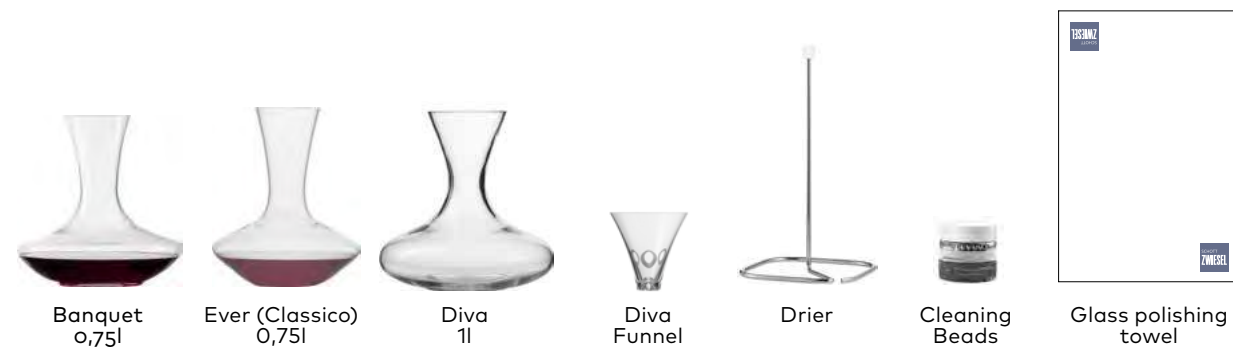

DEKANTER / ACCESSOIRES

DECANTERS / ACCESSORIES

DIVA
Form 8015, 2702, 2714

Artikel Item	Größe Size	Bestell- Nr. Order no.	Preis/ St. € Price/ pc €	Artikel per VE Item per VE	St./ Pal. Pool	Höhe mm Height mm	Ø mm dia. mm	Inhalt ml Capacity ml	EAN der VE EAN per package
BANQUET									
Dekanter ¹⁾ Decanter ¹⁾ - Form 8940	750	123225	12,50€	1	45	220	220	750	4001836115254
EVER (CLASSICO)									
Dekanter ¹⁾ Decanter ¹⁾ - Form 2748	750	110727	23,00€	1	72	230	191	750	4001836007238
DIVA - FORM 2702									
Dekanter ¹⁾ Decanter ¹⁾	1l	104112	44,00€	1	45	226	224	1000	4001836819923
Dekantiertrichter Funnel - Form 2714 **	-	123675	24,00€	1	490	106	104	-	4001836130776
PFLGEMITTEL & ZUBEHÖR CARE PRODUCTS & ACCESSORIES									
Karaffentrockner Decanter Drier - Form 2781	-	111981	13,35€	1	30	370	240	-	4001836016674
Reinigungspierlen * Cleaning Beads * - Form 2850	-	118436	8,14€	1	8000	40	40	-	4001836079341
Glaspoliertuch / Microfaserfließ Glass Polishing Towel / Microfibre fleece	-	111874	6,08€	1	-	500x 750	-	-	4001836015851

Artikel Item	Größe Size	Bestell- Nr. Order no.	Preis/ St. € Price/ pc €	Artikel per VE Item per VE	St./ Pal. Pool	Höhe mm Height mm	Ø mm dia. mm	Inhalt ml Capacity ml	EAN der VE EAN per package
ROTWEIN RED WINE									
Burgunder Burgundy	0	104095	6,14€	6	288	229	91	480	4001836822220
Burgunder Burgundy 0,2l /-/	0	104828	6,56€	6	288	229	91	480	4001836841528
Wasser/Rotwein Water/Red Wine	1	104096	6,14€	6	216	247	100	613	4001836822329
Wasser/Rotwein Water/Red Wine 0,2l /-/	1	105349	6,56€	6	216	247	100	613	4001836876124
Bordeauxpokal Bordeaux Goblet	130	104102	6,44€	6	216	275	99	768	4001836822923
Bordeauxpokal Bordeaux Goblet 0,2l /-/	130	105032	6,86€	6	216	275	99	768	4001836869225
Burgunderpokal Burgundy Goblet	140	104103	6,44€	6	162	248	116	839	4001836823029
Burgunderpokal Burgundy Goblet 0,2l /-/	140	104996	6,86€	6	162	248	116	839	4001836868020
WEISSWEIN WHITE WINE									
Weißwein White Wine	2	104097	5,60€	6	342	230	73	302	4001836822428
Weißwein White Wine 0,1l /-/	2	105315	6,02€	6	342	230	73	302	4001836874526
Weißwein White Wine 0,2l /-/	2	104921	6,02€	6	342	230	73	302	4001836847025
SEKT SPARKLING WINE									
Sekt mit MP * Sparkling Wine with EP *	7	104100	6,26€	6	432	253	72	219	4001836822725
Sekt mit MP * Sparkling Wine with EP * 0,1l /-/	7	104830	6,68€	6	432	253	72	219	4001836841627
DEKANTER DECANTER									
Dekanter ¹⁾ Decanter ¹⁾	1l	104112	44,00€	1	45	226	224	1000	4001836819923
Dekantiertrichter Funnel - Form 2714 **	-	123675	24,00€	1	490	106	104	-	4001836130776

¹⁾ Mit der speziellen Oberflächenveredelung DROP PROTECT wird die Tropfenbildung außen am Glas verhindert.

¹⁾ The specially refined DROP PROTECT finish keeps drips inside the glass, so preventing unsightly stains from developing.

¹⁾ Mit der speziellen Oberflächenveredelung DROP PROTECT wird die Tropfenbildung außen am Glas verhindert.

¹⁾ The specially refined DROP PROTECT finish keeps drips inside the glass, so preventing unsightly stains from developing.