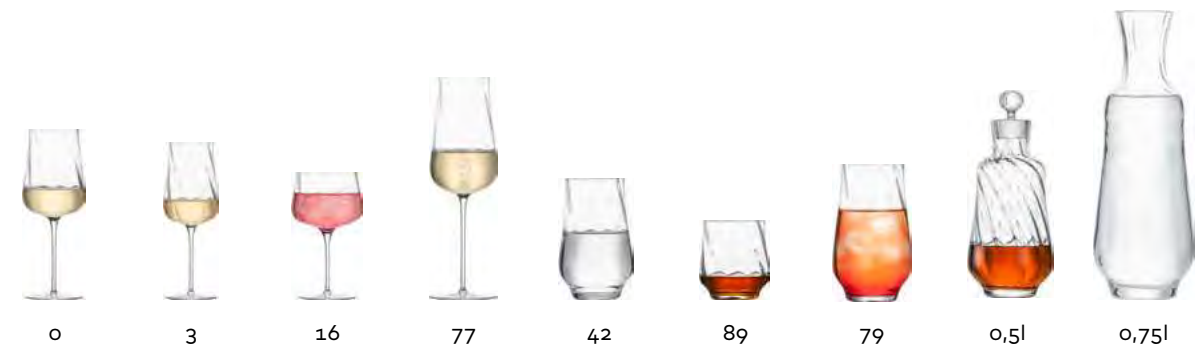

HANDMADE

IN ZWIESEL

Marlène - Hommage aux femmes by Charles Schumann

Form 1376

Zwiesel
Glas
handmade

Artikel Item	Größe Size	Bestell- Nr. neu new Order no.	Bestell- Nr. alt former Order no.	Preis/ St. € Price/ pc €	Artikel per VE Item per VE	St./ Pal. Pool	Höhe mm Height mm	Ø mm dia. mm	Inhalt ml Ca- capacity ml	EAN der VE EAN per package
WEISSWEIN WHITE WINE										
Weißwein White Wine	0	122226	121215	52,41€	2	342	201	75	327	4001836093118
Süßwein Sweet Wine	3	122225	121214	52,41€	2	342	183	65	221	4001836093101
COCKTAIL										
Cocktail klein small	16	122223	121212	52,41€	2	432	135	77	193	4001836093088
SEKT UND CHAMPAGNER SPARKLING WINE AND CHAMPAGNE										
Champagner mit MP * Champagne with EP *	77	122228	121217	52,41€	2	380	241	73	365	4001836093149
BECHER TUMBLER										
Tumbler Allround	42	122222	121211	49,77€	2	432	121	75	350	4001836093057
Whiskytumbler	89	122221	121210	49,77€	2	532	87	79	293	4001836093019
Longdrink	79	122224	121213	49,77€	2	432	137	80	445	4001836093095
KARAFFE CARAFE										
Whiskykaraffe Whisky Carafe	0.5	122227	121216	169,61 €	1	168	203	105	500	4001836093132
Wasserflasche Waterbottle	0.75	122229	121219	134,50 €	1	168	285	101	750	4001836093156