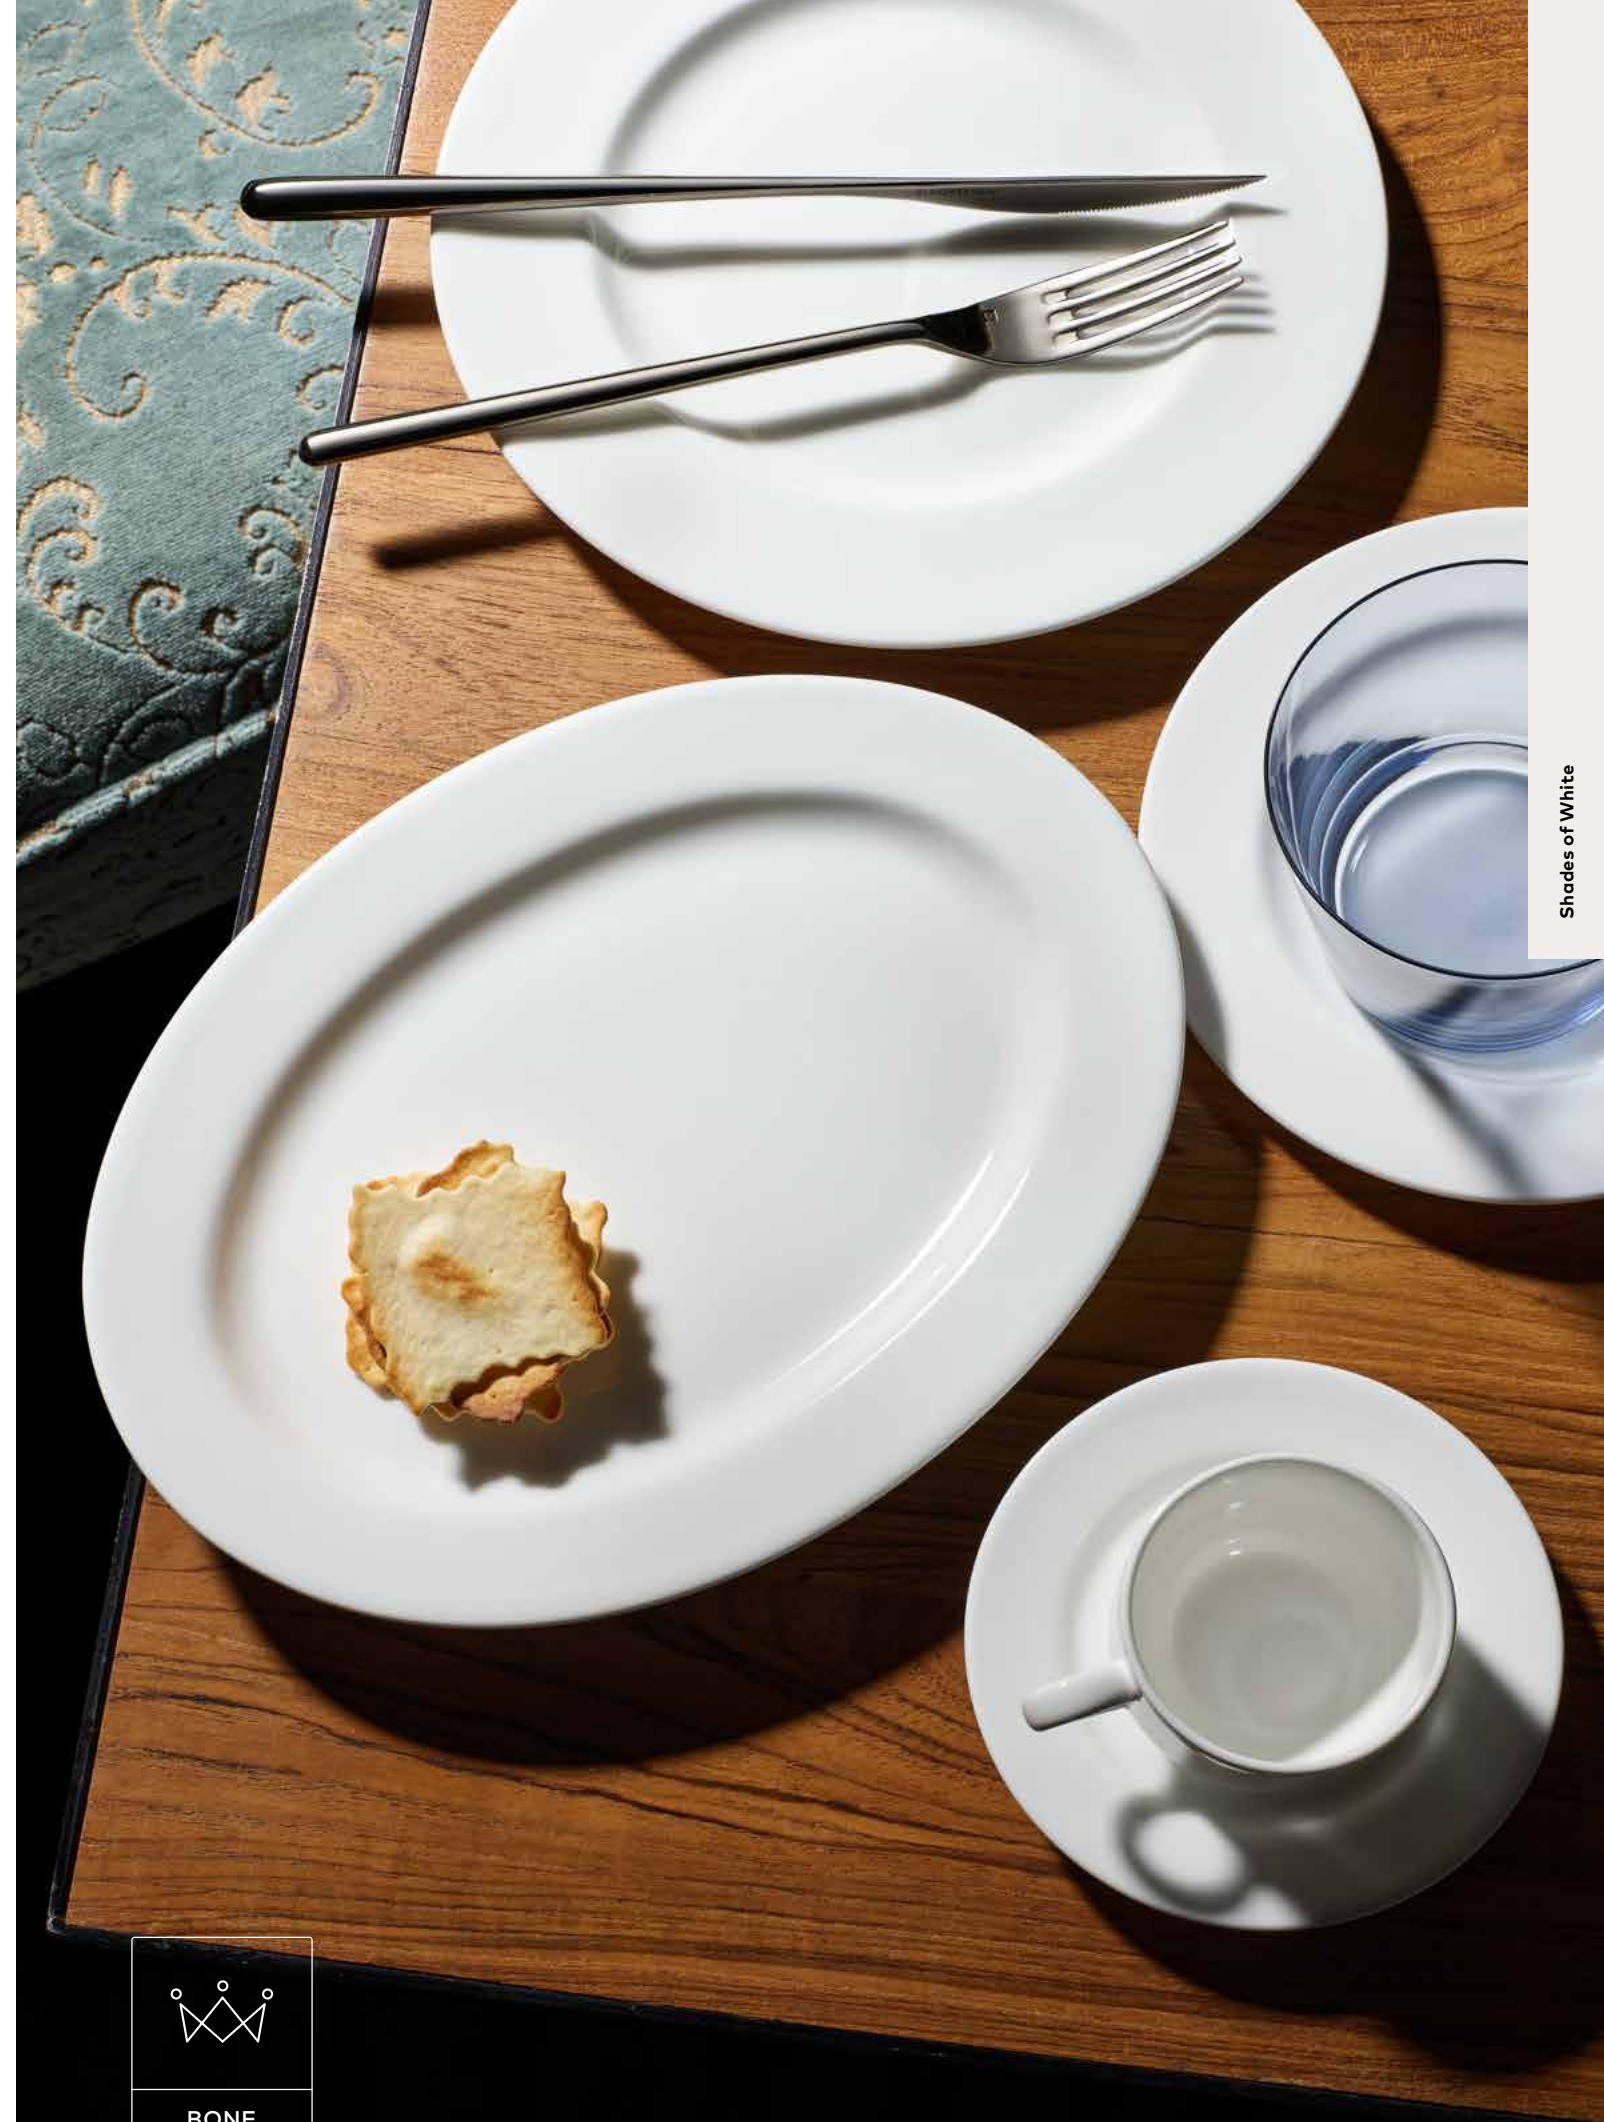

Gracia

Form D410

Artikel Item	Art. Nr. Art. No.	Preis/St. € Price/pc €	VPE PU	Inhalt ml Content fl. oz	Ø mm	Höhe mm Height mm	Gewicht g Weight g	EAN/St. EAN/pc
GRACIA								
Suppentasse stapelbar 0,31l Soup Cup stackable 0,31l	D410.435.0000	11,24 €	4	310ml 10,5oz	100	60	210	4001836125635
Kombi-Untertasse 15,5cm Multi Purpose Saucer 15,5cm	D410.468.0000	4,94 €	6		155	15	160	4001836125659
Platte oval Fahne 24cm Platter oval with rim 24cm	D410.224.0000	17,33 €	1		245x185	20	395	4001836125574
Platte oval Fahne 31cm Platter oval with rim 31cm	D410.231.0000	25,15 €	1		313x250	20	695	4001836125581
Espresso-Tasse stapelbar 0,09l Espresso Cup stackable 0,09l	D410.409.0000	6,25 €	4	65ml 2,25oz	65	50	90	4001836125598
Espresso-Unter- tasse 12cm Espresso Saucer 12cm	D410.459.0000	4,73 €	6		120	15	95	4001836125642
Kaffee-Tasse stapelbar 0,18l Coffee Cup stackable 0,18l	D410.418.0000	7,88 €	4	190ml 6,5oz	84	60	160	4001836125604
Kaffee-Tasse stapelbar 0,24l Coffee Cup stackable 0,24l	D410.424.0000	8,35 €	4	240ml 8oz	88	60	165	4001836125611
Kombi-Untertasse 15,5cm Multi Purpose Saucer 15,5cm	D410.468.0000	4,94 €	6		155	15	160	4001836125659

Shades of White