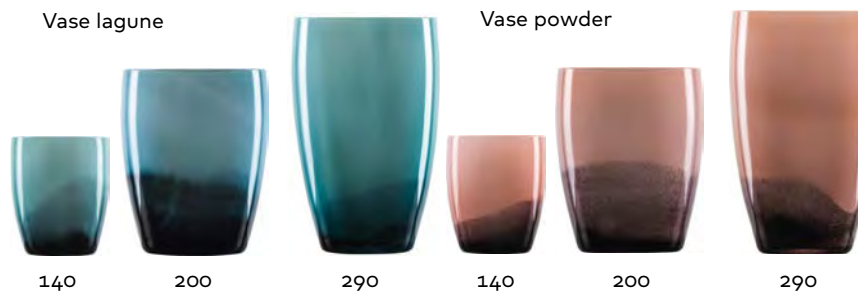

# Shadow

Form 6088

ZWIESEL GLAS  
handmade

Artikel Item	Größe Size	Bestell- Nr. Order no.	Artikel per VE Item per VE	St./ Pal. Pool	Höhe mm Height mm	Ø mm dia. mm	Inhalt ml Ca- pacity ml	EAN
<b>VASE LAGUNE</b>								
klein small	140	121573	1	270	140	119	-	4001836109109
mittel medium	200	121575	1	120	200	162	-	4001836109116
groß big	290	121576	1	48	290	184	-	4001836109130
<b>VASE POWDER</b>								
klein small	140	121577	1	270	140	119	-	4001836109147
mittel medium	200	121578	1	120	200	162	-	4001836109154
groß big	290	121579	1	48	290	184	-	4001836109161
<b>VASE OLIVE</b>								
klein small	140	121580	1	270	140	119	-	4001836109178
mittel medium	200	121581	1	120	200	162	-	4001836109185
groß big	290	121582	1	48	290	184	-	4001836109192
<b>VASE STONE</b>								
klein small	140	121583	1	270	140	119	-	4001836109208
mittel medium	200	121584	1	120	200	162	-	4001836109215
groß big	290	121585	1	48	290	184	-	4001836109239
<b>VASE CLOUD</b>								
klein small	140	121586	1	270	140	119	-	4001836109246
mittel medium	200	121587	1	120	200	162	-	4001836109253
groß big	290	121589	1	48	290	184	-	4001836109260