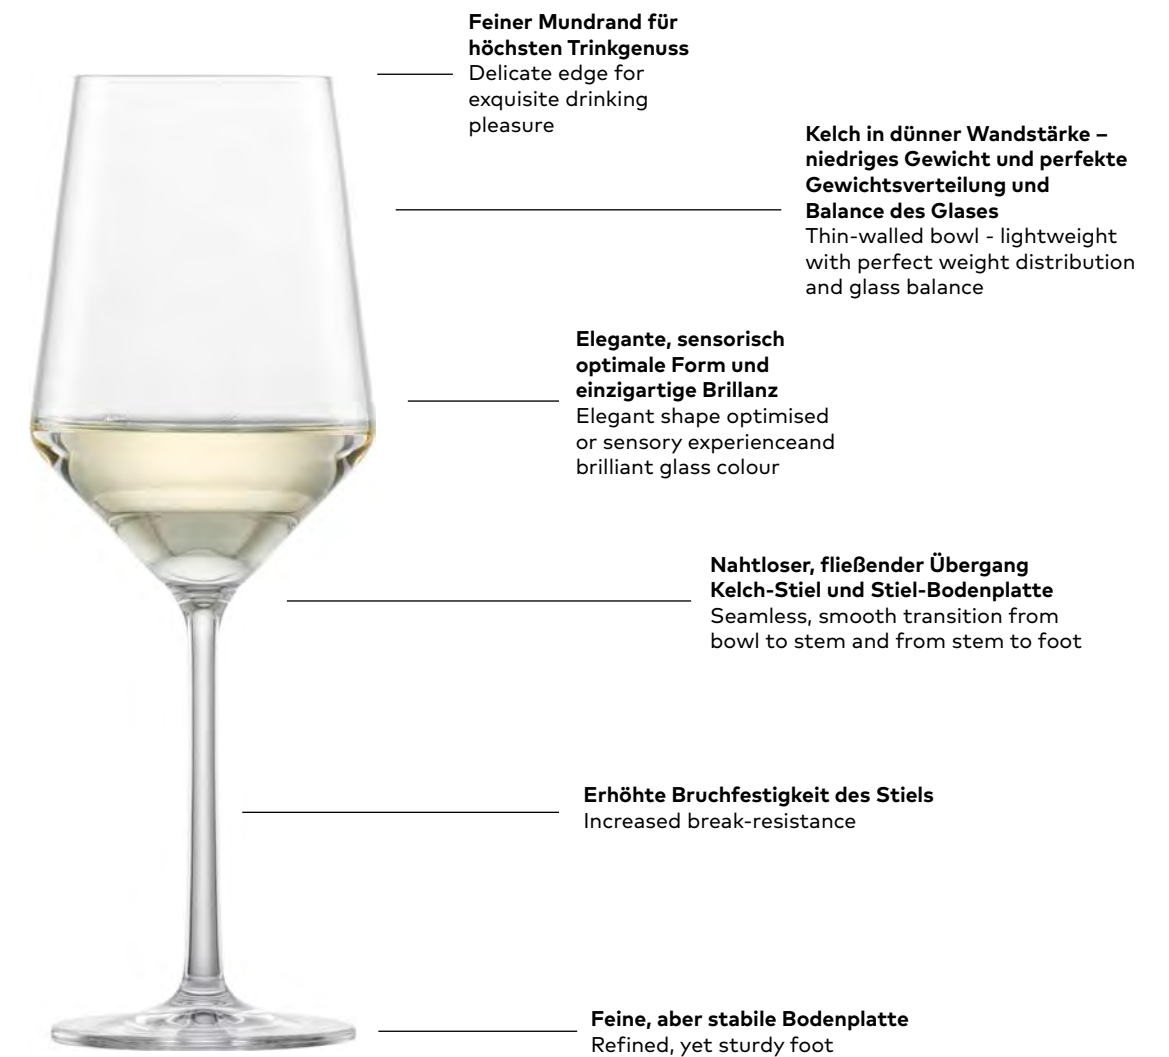

Nicht nur minimale Bruchraten lassen uns dabei zu einem Pionier der Nachhaltigkeit werden. Denn wir schonen die Umwelt gleich in mehrfacher Hinsicht:

- Wir verwenden Materialien aus der Region.
- Dank der Brillanz, Bruch- und Spülmaschinenfestigkeit sind unsere Gläser besonders langlebig.
- Und unsere Umweltleistung ist nach ISO 14001 zertifiziert.

Unsere jahrelange Erfahrung in diesem Bereich macht uns zu einem Vertrauten vieler Endverbraucher, Gastronomen und Hoteliers, oder einfach der anspruchsvollsten Gäste und Gastgeber dieser Welt.

Thanks to our unique Tritan® crystal glass, our glasses are not only particularly brilliant, break-resistant and dishwasher-proof, but stand out for their audible characteristics. The sound of toasting with Zwiesel glasses is unlike any other and has become a distinguishing feature of the brand.

Not only minimal breakage makes us a sustainability leader. We protect the environment in multiple ways:

- Regionally sourced materials.
- Durable glasses that are brilliant, break-resistant and dishwasher-proof.
- Certified ISO 14001 environmental performance

Our many years of experience in this area have earned us the trust of consumers, restaurateurs and hotel owners, or simply the trust of every single guest and host around the world.