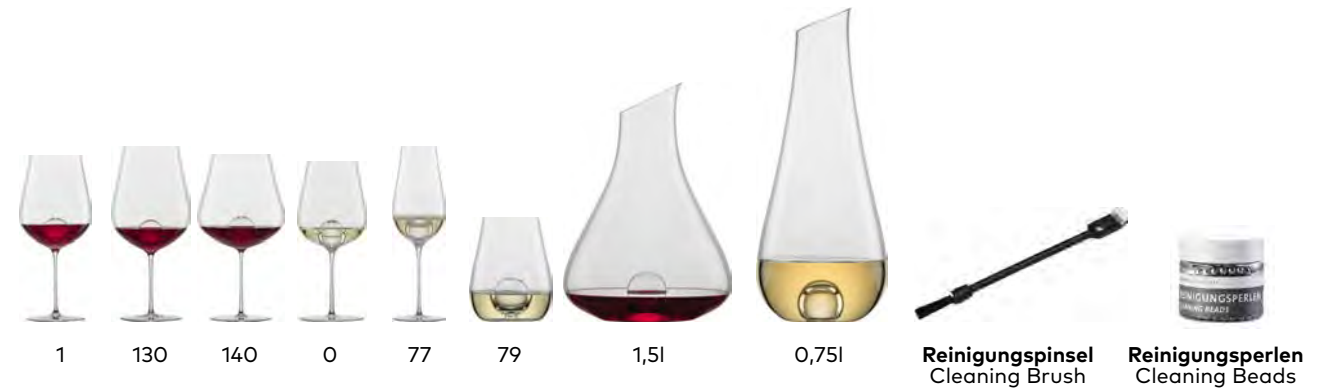

Air Sense Design by Bernadotte & Kylberg

Form 1367, 2854

ZWIESEL GLAS
handmade

Artikel Item	Größe Size	Bestell- Nr. neu new Order no.	Bestell- Nr. alt former Order no.	Artikel per VE Item per VE	St./ Pal. Pool	Höhe mm Height mm	Ø mm dia. mm	Inhalt ml Ca- pacity ml	EAN
ROTWEIN RED WINE									
Rotwein Red Wine	1	122184	119389	2	96	219	99	631	4001836091787
Bordeaux	130	122187	119391	2	96	232	108	843	4001836091817
Burgunder Burgundy	140	122185	119390	2	96	213	116	796	4001836091794
WEISSWEIN WHITE WINE									
Chardonnay	0	122188	119392	2	96	200	88	441	4001836091831
SEKT UND CHAMPAGNER SPARKLING WINE AND CHAMPAGNE									
Champagnerkelch Champagne	77	122186	119394	2	96	233	73	331	4001836091800
ALLROUND									
Allround	79	122189	119398	2	96	110	89	423	4001836091848
DEKANTER DECANTERS (FORM 2854)									
Rotweindekanter ¹⁾ Red Wine Decanter ¹⁾	1,5l	122190	119399	1	24	316	225	1500	4001836091855
Weißweindekanter ¹⁾ White Wine Decanter ¹⁾	0,75l	122262	119400	1	50	351	145	750	4001836093453
PFLEGEMITTEL & ZUBEHÖR CARE PRODUCTS & ACCESSORIES									
AIR SENSE Reinigungspinsel * Cleaning Brushes *	-	119674	-	1	-	-	-	-	4001836088435
Reinigungspierlen * Cleaning Beads *	-	118436	-	1	8000	40	40	-	4001836079341

¹⁾ Mit der speziellen Oberflächenveredelung DROP PROTECT wird die Tropfenbildung außen am Glas verhindert.

¹⁾ The specially refined DROP PROTECT finish keeps drips inside the glass, so preventing unsightly stains from developing.