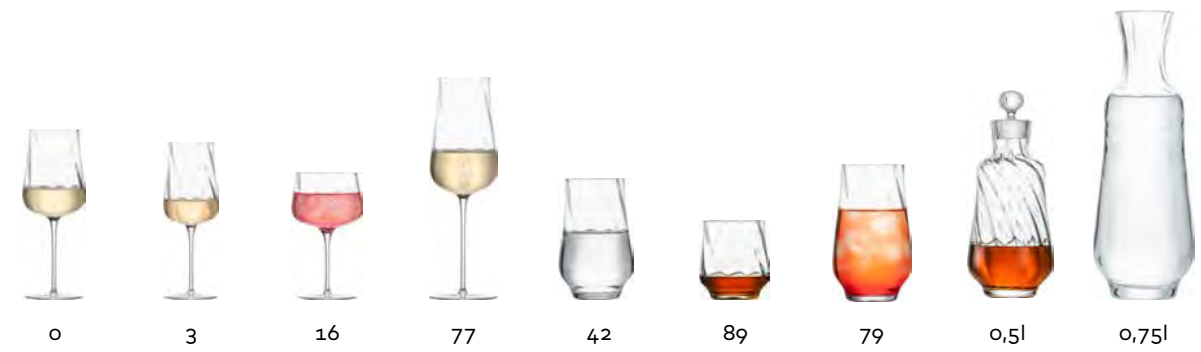

HANDMADE

IN ZWIESEL

Marlène by Charles Schumann

Form 1376

Artikel Item	Größe Size	Bestell- Nr. neu new Order no.	Bestell- Nr. alt former Order no.	Artikel per VE Item per VE	St./ Pal. Pool	Höhe mm Height mm	Ø mm dia. mm	Inhalt ml Ca- capacity ml	EAN
WEISSWEIN WHITE WINE									
Weißwein White Wine	0	122226	121215	2	342	201	75	327	4001836093118
Süßwein Sweet Wine	3	122225	121214	2	342	183	65	221	4001836093101
COCKTAIL									
Cocktail klein small	16	122223	121212	2	432	135	77	193	4001836093088
SEKT UND CHAMPAGNER SPARKLING WINE AND CHAMPAGNE									
Champagner mit MP * Champagne with EP *	77	122228	121217	2	380	241	73	365	4001836093149
BECHER TUMBLER									
Tumbler Allround	42	122222	121211	2	432	121	75	350	4001836093057
Whiskytumbler	89	122221	121210	2	532	87	79	293	4001836093019
Longdrink	79	122224	121213	2	432	137	80	445	4001836093095
KARAFFE CARAFE									
Whiskykaraffe Whisky Carafe	0.5	122227	121216	1	168	203	105	500	4001836093132
Wasserflasche Waterbottle	0.75	122229	121219	1	168	285	101	750	4001836093156

MOUSSIERPUNKT
SPARKLING EFFECT

* mit Moussierpunkt with effervescence point