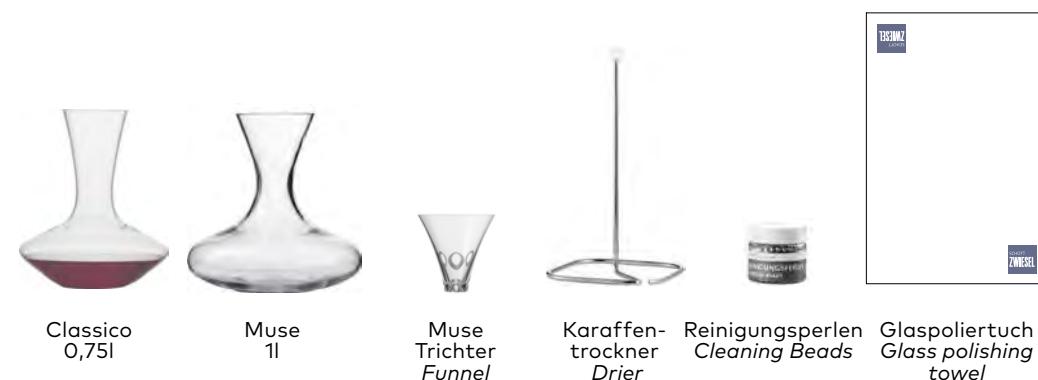

DEKANTER / ACCESSOIRES DECANTERS / ACCESSORIES

Form 2748, 2702, 2714, 2781, 2850

Classico
0,75l

Muse
1l

Muse
Trichter
Funnel

Karaffen-
trockner
Drier

Reinigungspерlen
Cleaning Beads

Glaspoliertuch
Glass polishing
towel

Artikel Item	Größe Size	Bestell- Nr. Order no.	Artikel per VE Item per VE	St./ Pal. Pool	Höhe mm Height mm	Ø mm dia. mm	Inhalt ml Ca- capacity ml	EAN
CLASSICO Dekanter ¹⁾ Decanter ¹⁾ - Form 2748	0,75l	123660	1	72	230	191	750	4001836130639
MUSE (DIVA)								
Dekanter ¹⁾ Decanter ¹⁾ - Form 2702	1l	123674	1	45	226	224	1000	4001836130769
Dekantiertrichter Funnel - Form 2714	-	123675	1	490	106	104	-	4001836130776
PFLEGE MITTEL & ZUBEHÖR CARE PRODUCTS & ACCESSORIES								
Karaffentrockner Decanter Drier - Form 2781	-	111981	1	30	370	240	-	4001836016674
Reinigungspерlen * Cleaning Beads * - Form 2850	-	118436	1	8000	40	40	-	4001836079341
Glaspoliertuch / Microfaserfließ Glass Polishing Towel / Microfibre fleece	-	111874	1	-	500x 750	-	-	4001836015851

¹⁾ Mit der speziellen Oberflächenveredelung DROP PROTECT wird die Tropfenbildung außen am Glas verhindert.

¹⁾ The specially refined DROP PROTECT finish keeps drips inside the glass, so preventing unsightly stains from developing.