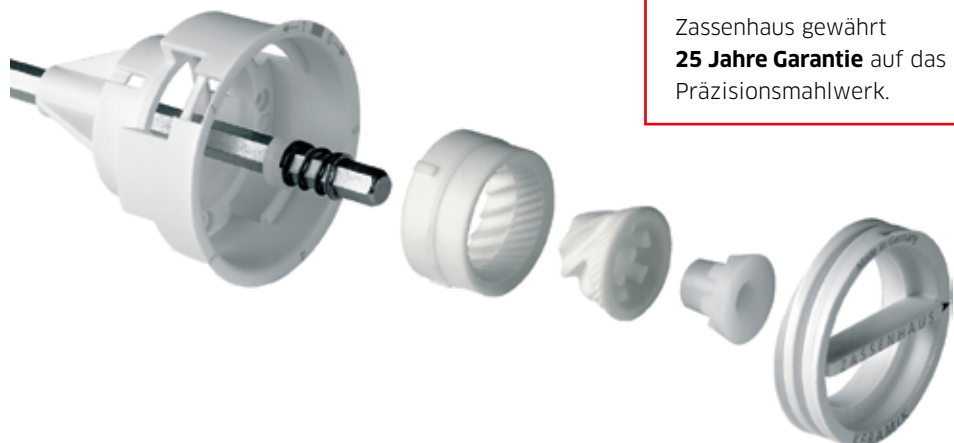

Das Team bei Zassenhaus teilt die Leidenschaft für Küchengeräte, strebt unablässig nach handwerklicher Perfektion und hat die Bedürfnisse professioneller Anwender genauso im Blick wie die von anspruchsvollen Privatkunden. Deshalb arbeitet es kontinuierlich an sich und seinen Produkten, erfand im Jahr 2000 beispielsweise das erste stufenlos einstellbare Hochleistungs-Mahlwerk aus Keramik. Es ist exemplarisch für den Anspruch von Zassenhaus: Gewürz- und Kaffeearomen zur perfekten Entfaltung zu verhelfen. Für Genuss ohne Kompromisse.

Das Mahlwerk. Der Schlüssel zum Aroma.

Das patentierte und stufenlose Zassenhaus Mahlwerk aus deutscher Hochleistungs-

Keramik ist härter als Stahl und bietet Mahlgrade von pulverfein bis grob gemörsert – gleichermaßen ideal also für Pfefferkörner, Meersalz, Gewürze und getrocknete Kräuter.

Lieferbedingungen

Alle genannten Preise verstehen sich bei bekannten Konditionen in EUR freibleibend, plus gesetzlicher Mehrwertsteuer. Änderungen in Preisen und Artikeln bleiben ausdrücklich vorbehalten. Ein Verkauf erfolgt ausschließlich an gewerbliche Kunden. Die Lieferfirma behält sich das Eigentum an sämtlichen von ihr gelieferten Waren bis zur restlosen Bezahlung der gesamten Forderung aus der Geschäftsverbindung vor.

Zassenhaus gewährt **25 Jahre Garantie** auf das Präzisionsmahlwerk.

Mehr Infos zum Mahlwerk, gibt es auf Seite 19!